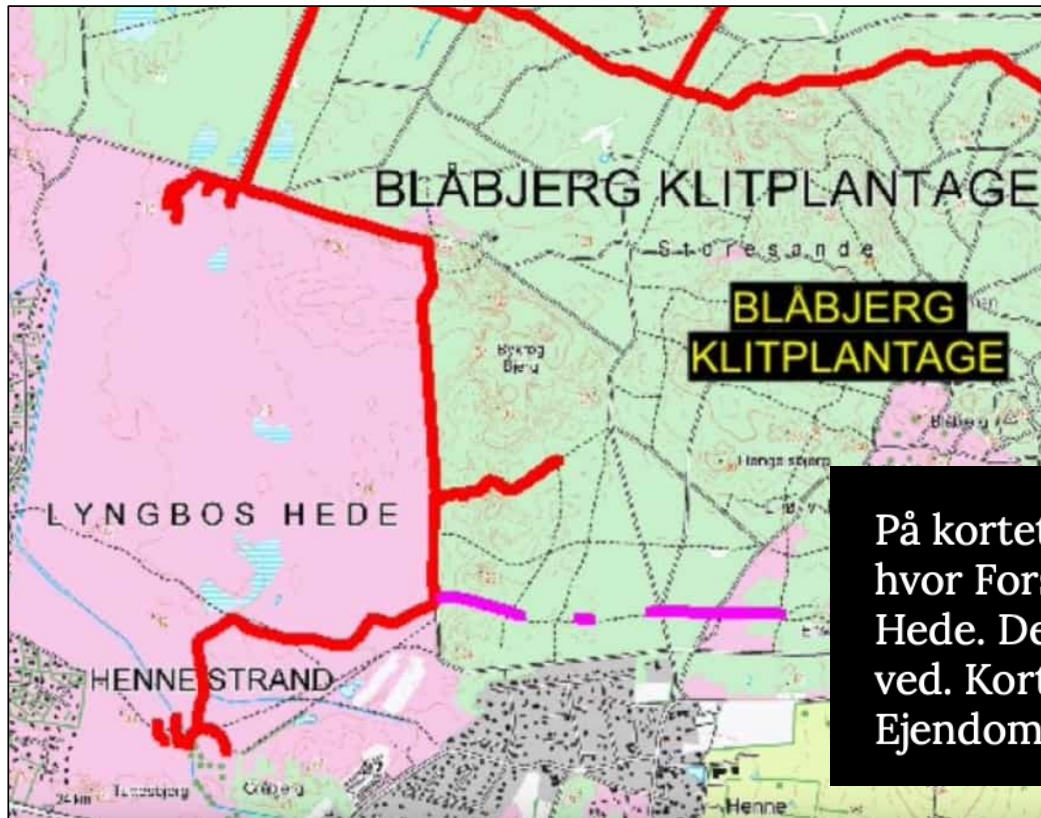

Fredningsforslagets kørespor

På kortet her er markeret med rødt, hvor Forsvaret må køre på Lyngbos Hede. Det ændrer en fredning ikke ved. Kort: Forsvarsministeriets Ejendomsstyrelse